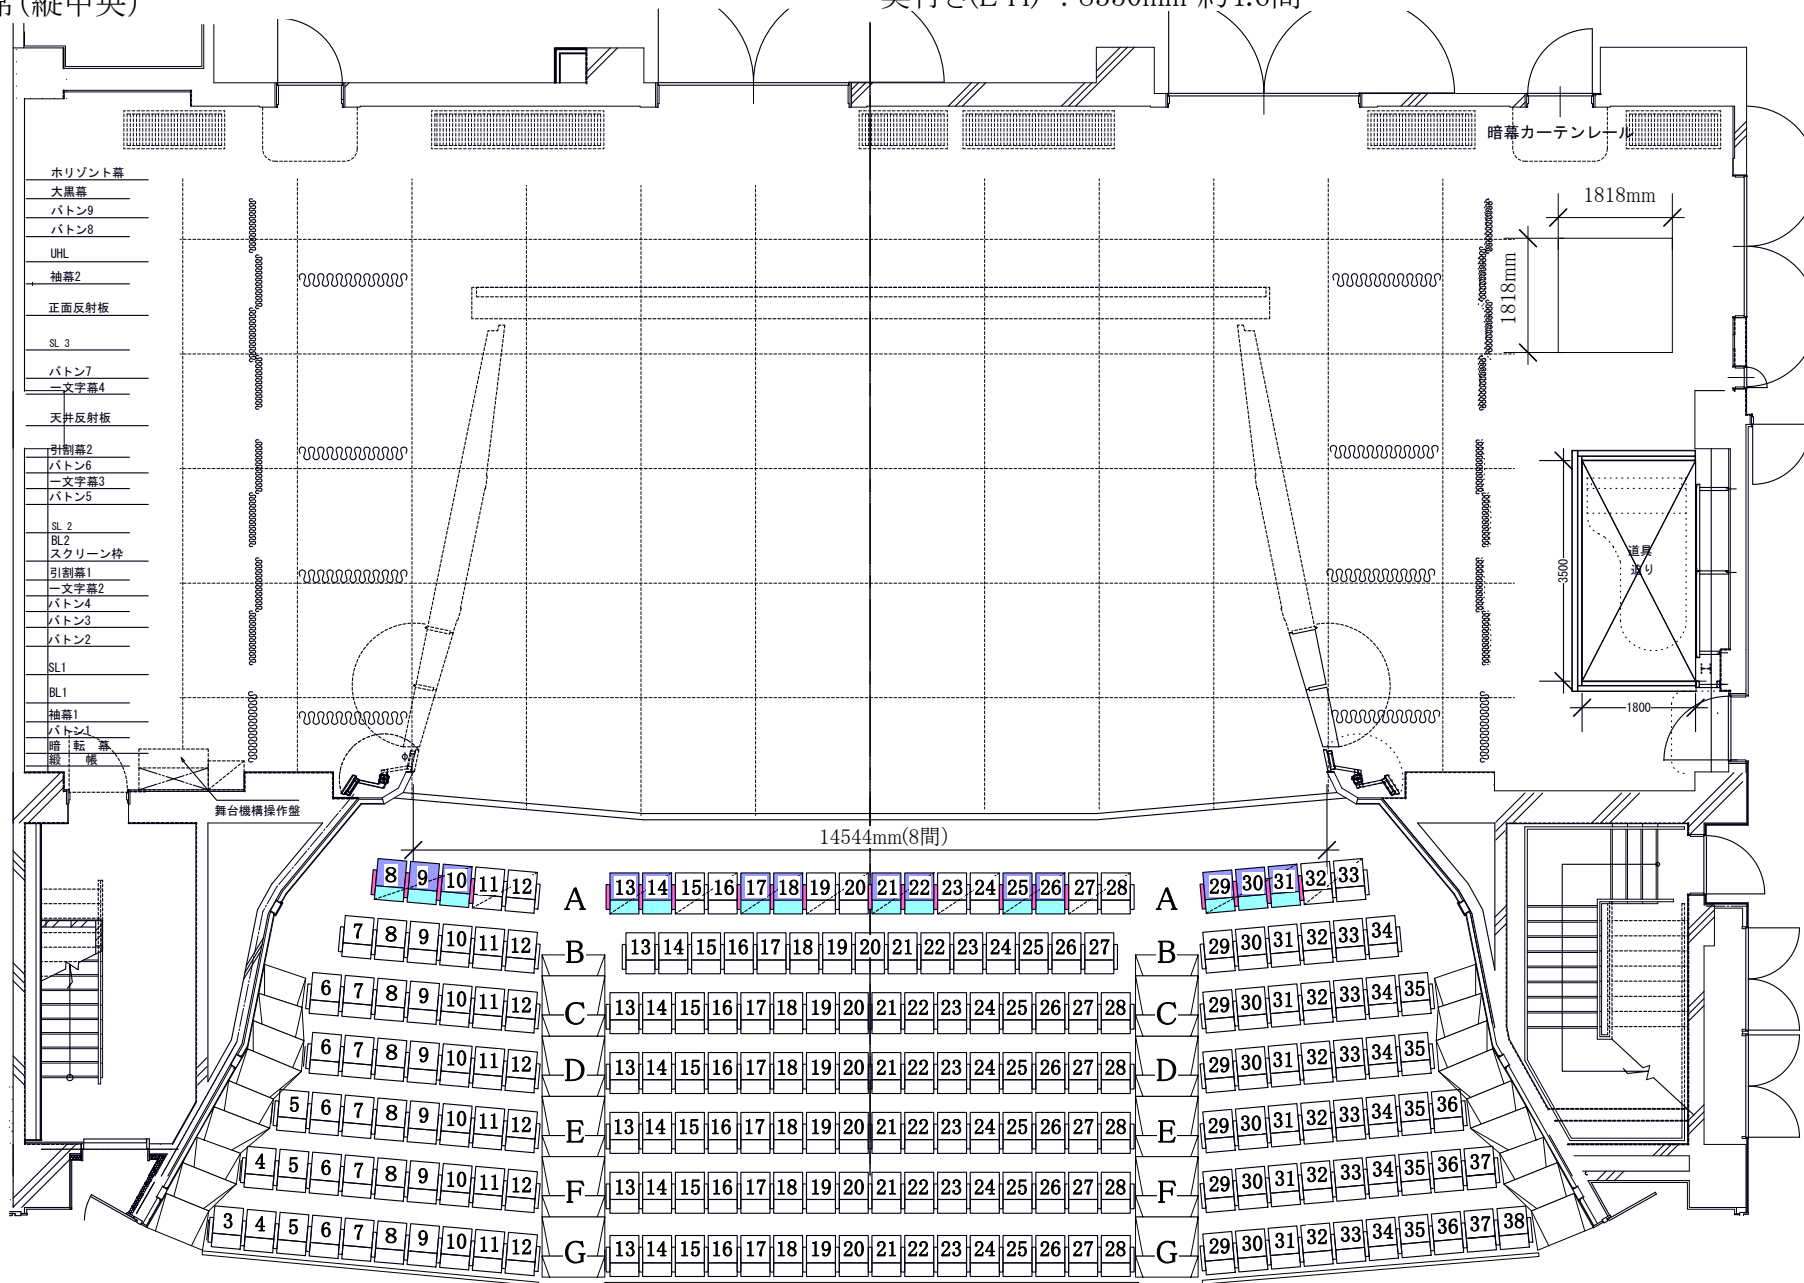

客席:541席(536席+車椅子席 5席)  
 小規模利用:215席(前半分)  
 255席(縦中央)

舞台間口 :14544mm 8間  
 奥行き(利幕): 9999mm 約5.5間  
 奥行き(L H) : 8350mm 約4.6間

高さ(スノコ):約15000mm

堺市立美原文化会館  
 アルテベル

ホール  
 舞台平面図

開催日: 年 月 日 ( )

催事名:

デザイナー: